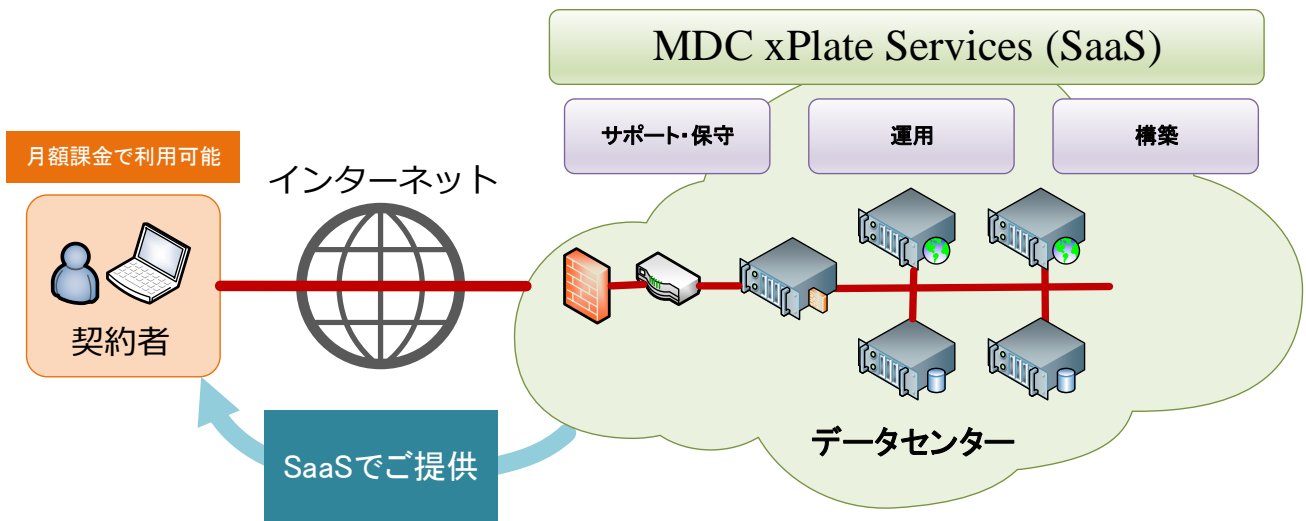

SaaS型 MDCクラウドサービス

xPlate Services

 エクスプレート・サービス

サービス概要

■ WEBアプリケーションをクラウド基盤上に構築し、SaaS型のサービスとして提供します。

特長

契約者専用WEBアプリケーション

■ ご契約者様専用にご当社が開発し、クラウド基盤上に構築する、専用WEBアプリケーションを専用ドメインにて提供します。また、保守サポートは、当社の開発に携わった技術者が行います。

セキュリティ対策

■ httpsポート、IP分離、マルウェア対策、FW設定、データ暗号化、アクセス証跡によるセキュアな接続環境にて運用しています。

■ 当社内部管理者は、XPlate Services管理者に限定し、アクセスは、当社内ネットワークからのみの多段SSH接続により、他のアクセスから保護する対策をとっています。

■ ご契約者様管理者には、マネジメントコンソール機能によるアクセス管理を提供しています。